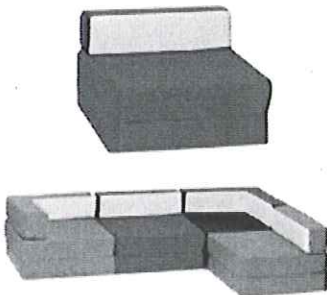

Μονάδα Πώλησης: Τεμάχιο

Διαστάσεις Προϊόντος (ΜxΠxΥ) ή (ΦxΥ): (180x60x24) εκ.

ΠΡΟΣΦΟΡΑ 1

ΔΩΡΕΑΝ ΜΕΤΑΦΟΡΙΚΑ  
για παραγγελίες άνω των 40€ΠΟΙΟΤΗΤΑ & ΑΣΦΑΛΕΙΑ  
σε μεγάλη ποικιλία για κάθε ανάγκηΤΗΛ. ΠΑΡΑΓΓΕΛΙΕΣ  
στο 210 4404900 - 2310 701900ΕΓΓΥΗΣΗ ΧΑΜΗΛΟΤΕ  
Δυνατότητα επιστροφής

Εμφάνιση όλων Νηπιαγωγείο

ΠΡΟΣΦΟΡΑ 2  
Σελ 1

Έπιπλα Νηπιαγωγείου

Σειρά αποκάλυψη - Καναπεδάκι μεσαίο

- Περιγραφή