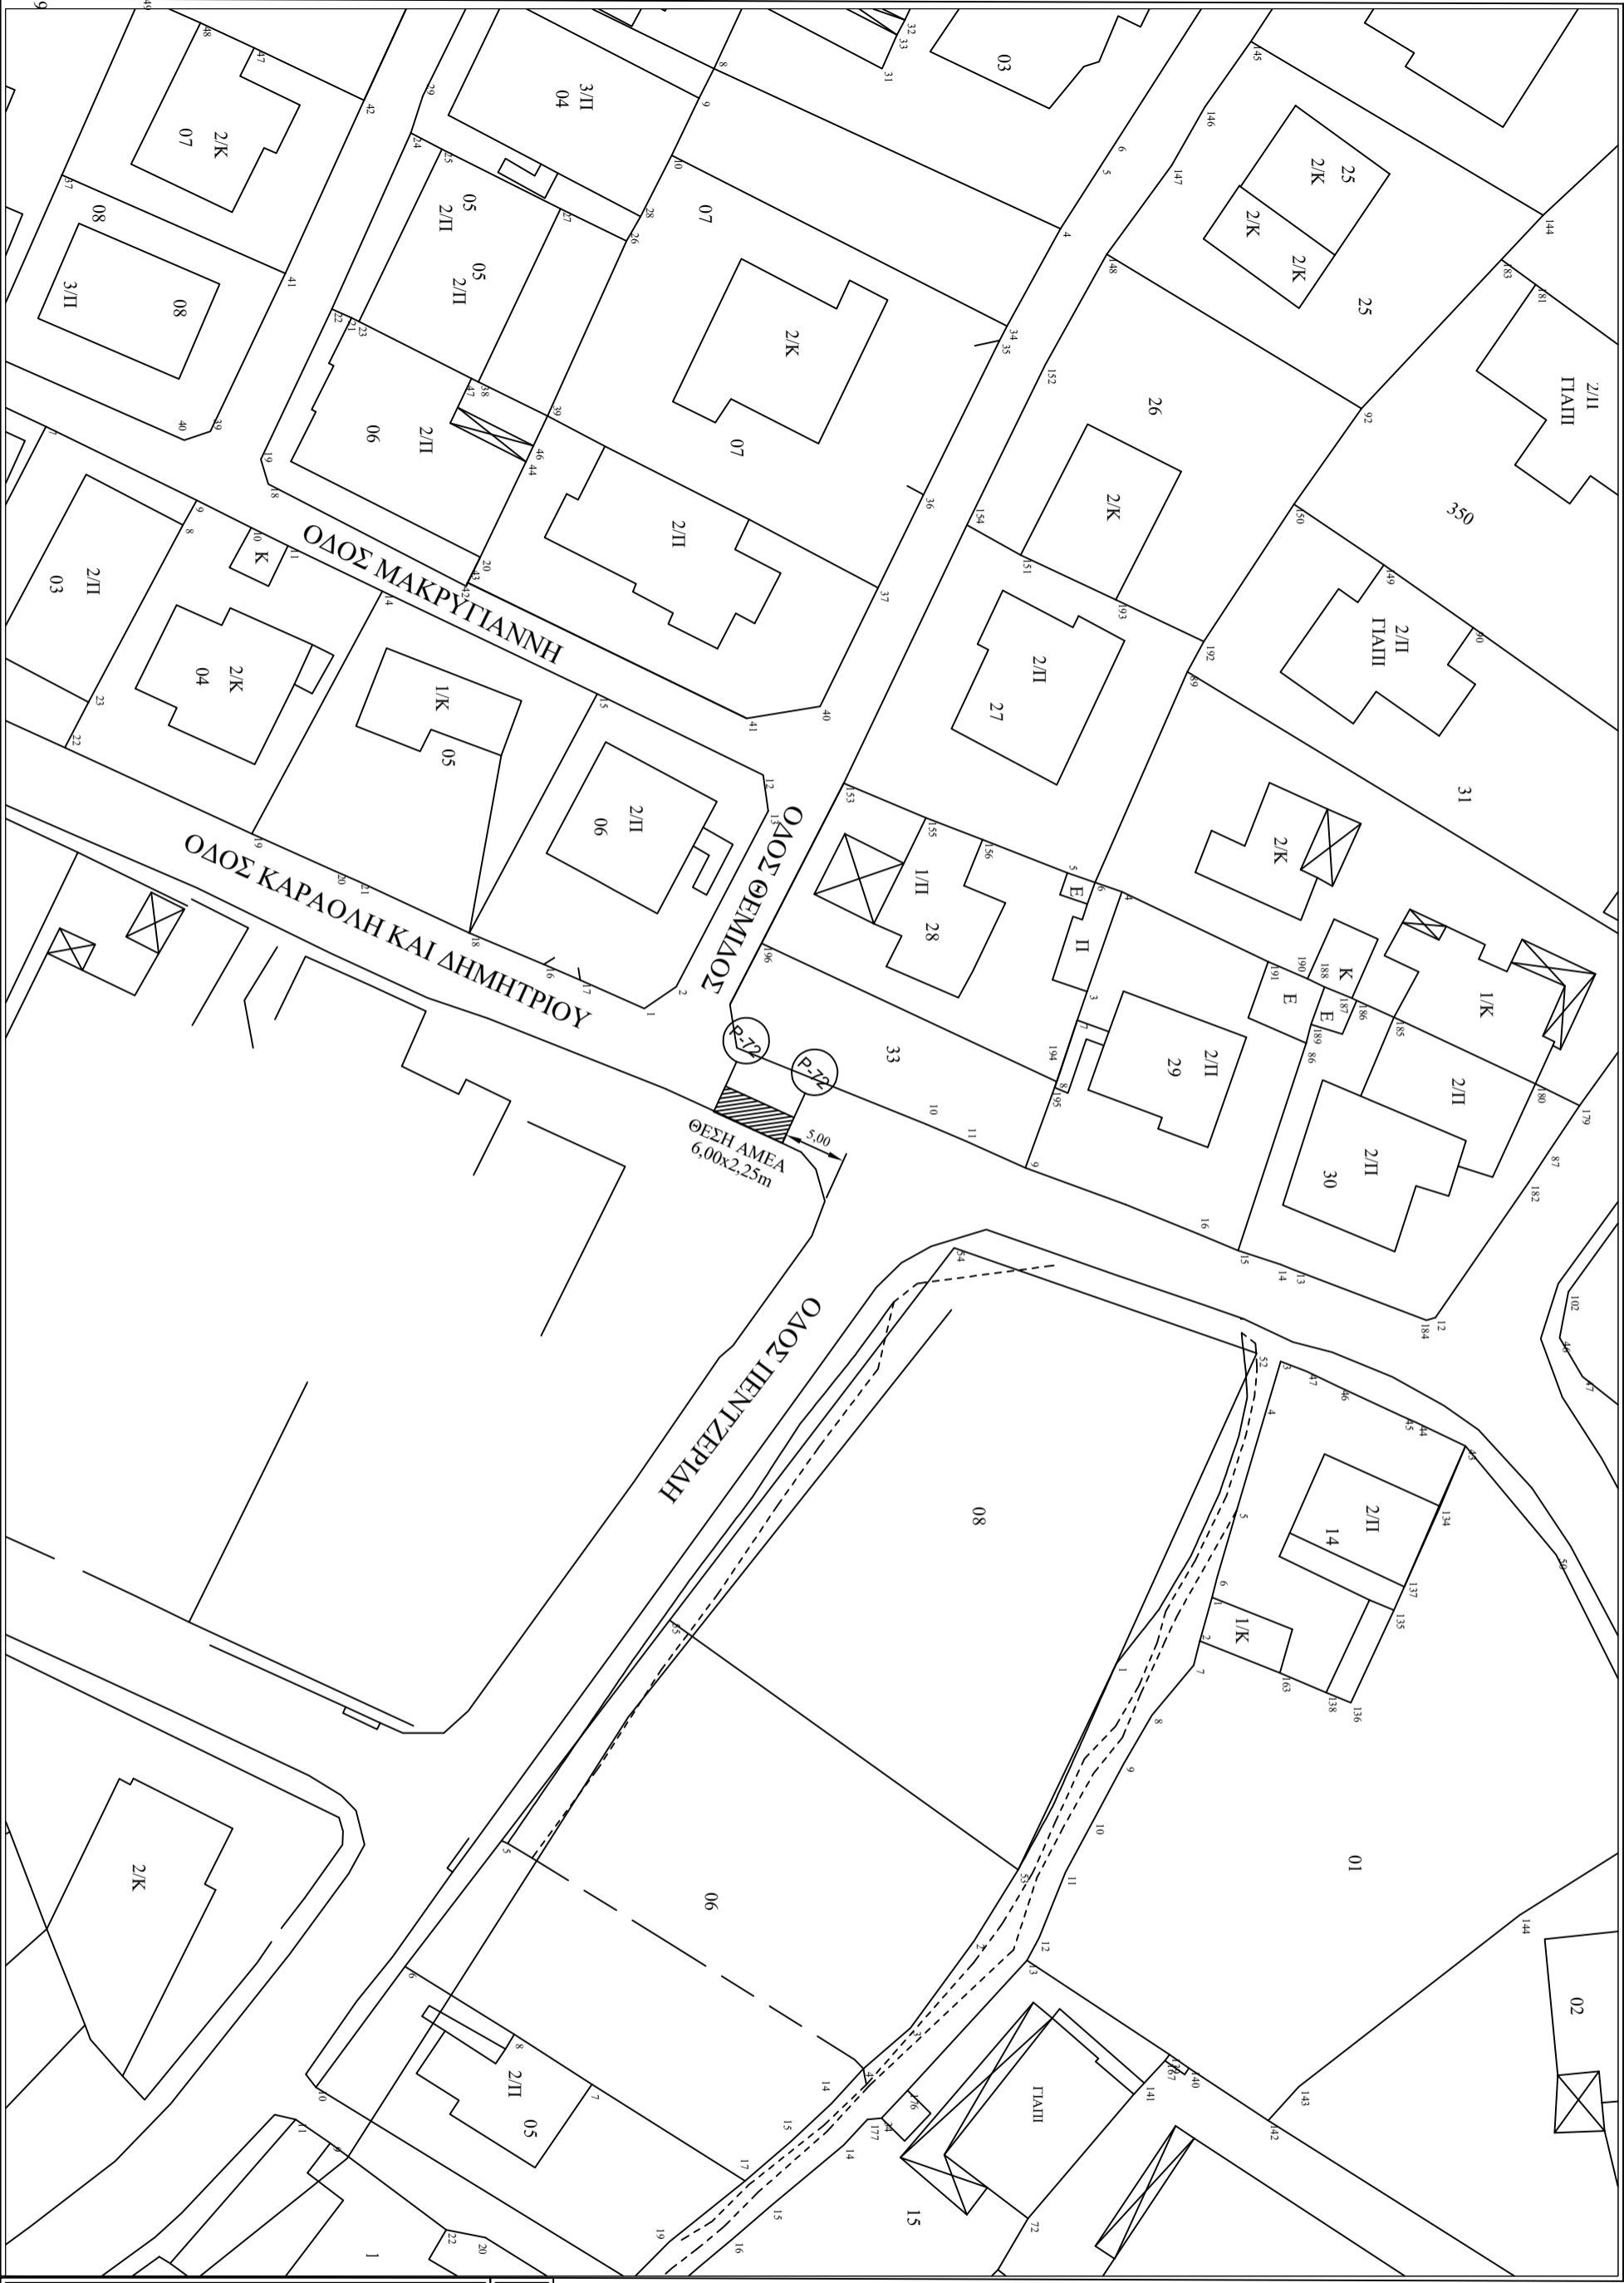

ΟΡΙΟΘΕΤΗΣΗ ΘΕΣΗΣ ΣΤΑΘΜΕΥΣΗΣ ΑΠΟΚΛΕΙΣΤΙΚΑ ΓΙΑ ΣΥΓΚΕΚΡΙΜΕΝΟ ΟΧΗΜΑ ΑΜΕΑ  
 ΕΠΙ ΤΟΥ ΟΔΟΥΣΤΡΩΜΑΤΟΣ ΤΗΣ ΟΔΟΥ ΚΑΡΑΟΛΗ & ΔΗΜΗΤΡΙΟΥ Δ.Κ. ΑΓ. ΣΤΕΦΑΝΟΥ  
 (ΟΧΗΜΑ ΜΕ ΑΡ. ΚΥΚΛΟΦΟΡΙΑΣ ΙΥΜ 4459)

ΣΥΝΤΑΧΘΗΚΕ  
 ΕΛΕΓΧΘΗΚΕ  
 ΘΕΩΡΗΘΗΚΕ